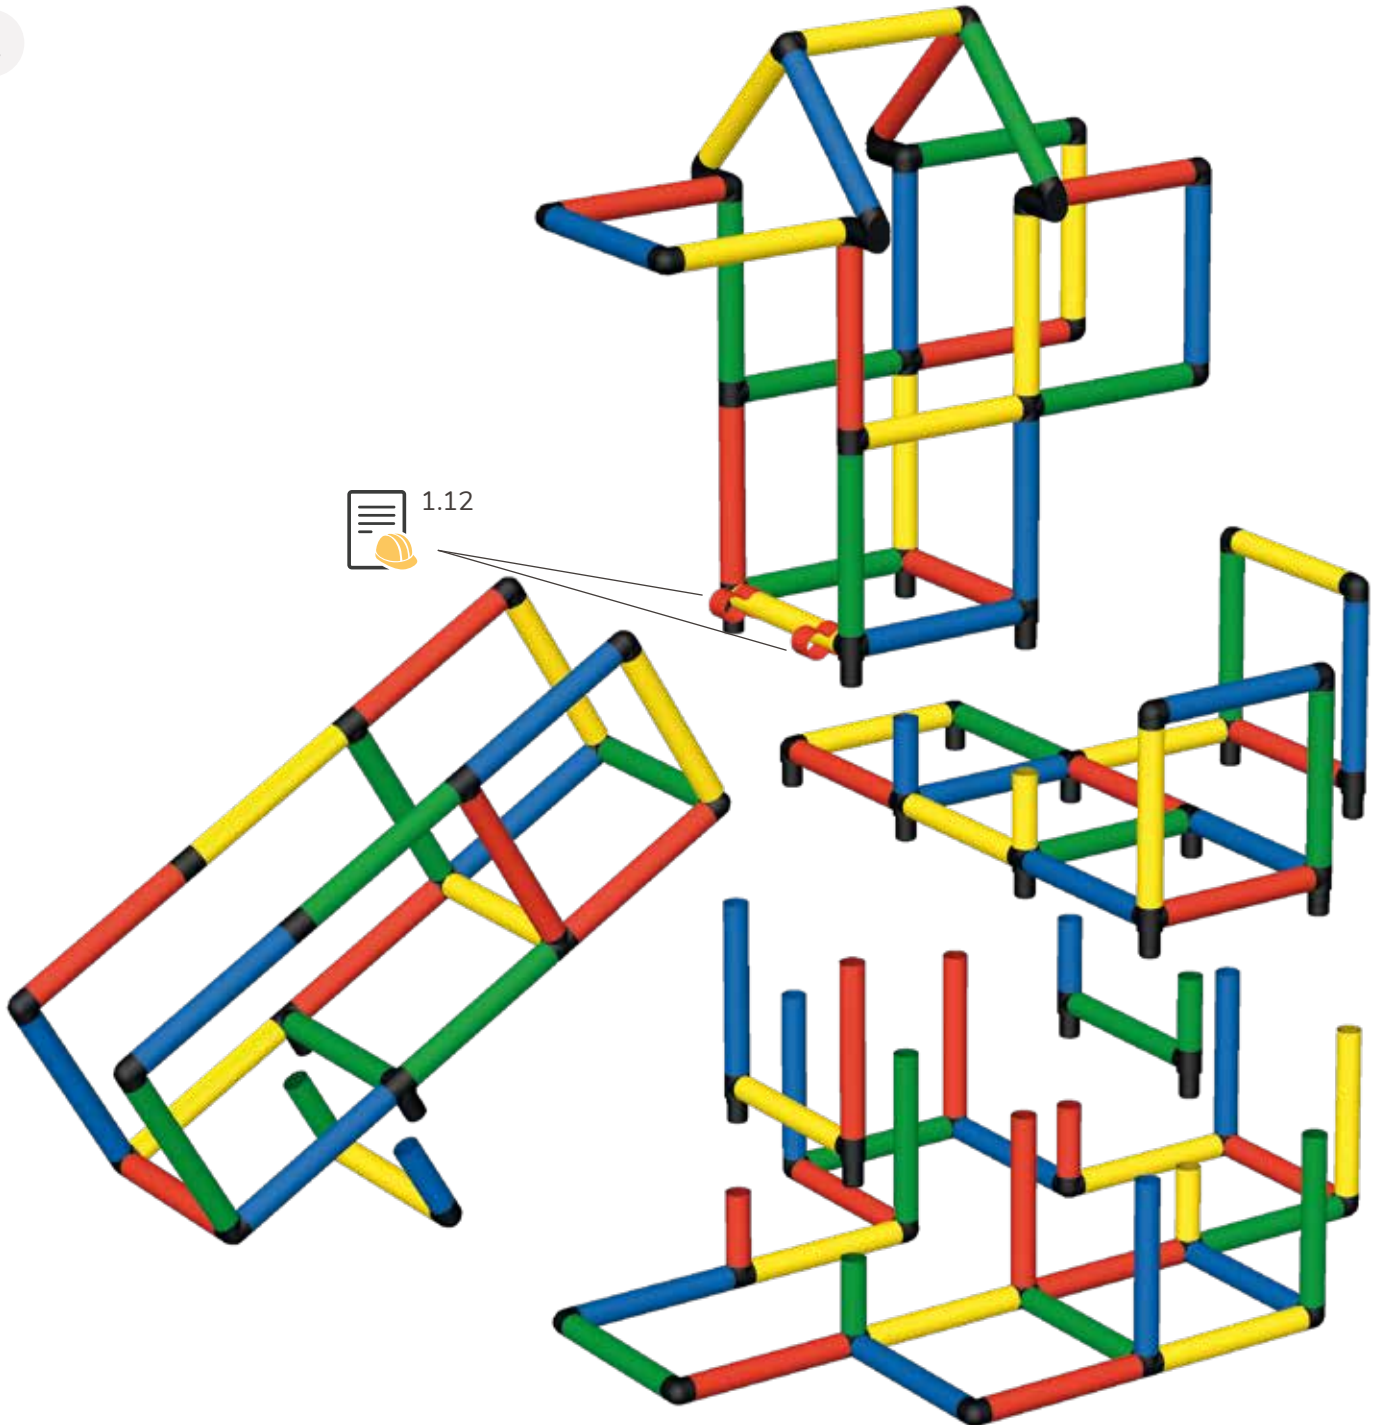

2

1.1
1.3

mdb B0067  1½+  4:00  253 × 125 × 176 cm

1× ADVENTURE
1× KLETTERPYPAMIDE CLIMBING PYRAMID

1

2

mdb B0068  2  4:00  165 x 165 x 204 cm

1x ADVENTURE

1x KLETTERPYPAMIDE CLIMBING PYRAMID

1

2

mdb C0053  2  4:00  285 x 165 x 204 cm

1x ADVENTURE
1x KLETTERPYRAMIDE CLIMBING PYRAMID
1x MODULARRUTSCHE MODULAR SLIDE

1

2

3