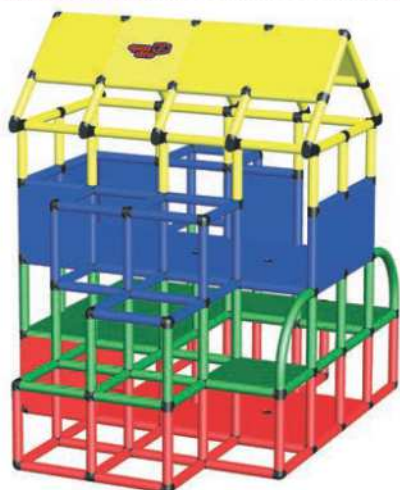

Art: 510 04

Playcenter

Abmessungen : 205 x 165 x 206 cm

Quadratmeter : 3,83 m²

Besonderheit : großer Kletterbereich der gleichzeitig Zugang zur Plattform des Playcenters ist, inkl. Bogenrohren

Playcenter

Dimensions : 205 x 165 x 206 cm

Square meter : 3,38 m²

Special feature : large climbing levels which are also entrance to the platform of the Playcenter, incl. Curved Tubes

PLAYCENTER

Art: 510 05