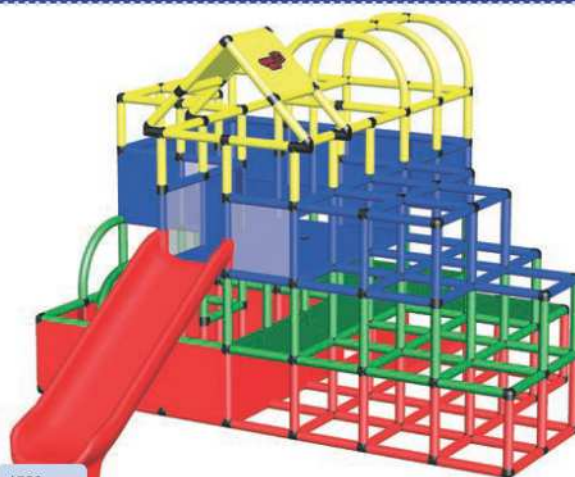

Art: 510 28

PLAYCENTER

Playcenter

Abmessungen : 345 x 285 x 206 cm
Quadratmeter : 9,83 m²
Besonderheit : wie Art. 510 14 (Seite 22), aber mit geschlossenem unteren Bereich für die Nutzung als Bällebad

Playcenter incl. Pool Extra Large

Dimensions : 345 x 285 x 206 cm
Square meter : 9,83 m²
Special feature : like Art. 510 14 (page 22), but with closed ground floor ready for use as Ballpit

1500 pcs.