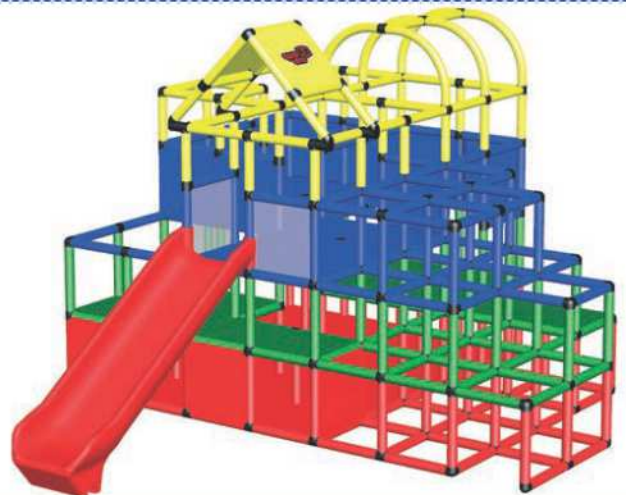

Playcenter

Dimensions : 345 x 285 x 206 cm
Square meter : 9,83 m²
Special feature : big Playcenter with outstanding
climbing levels, Curved Tubes, Inte-
grated Slide and Plexiglass Panels