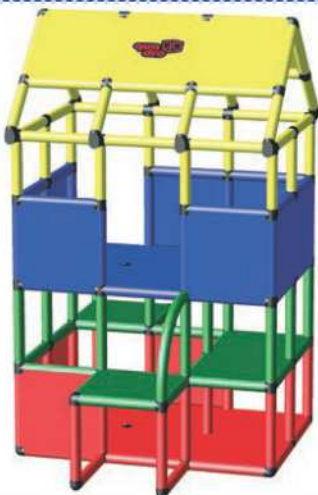

Playcenter

Abmessungen : 165 x 125 x 206 cm

Quadratmeter : 2,06 m²

Besonderheit : mit dem Fokus auf einem kompakten
Aufbau wird dieses Playcenter
inkl. Bogenrohren geliefert

Playcenter

Dimensions : 165 x 125 x 206 cm

Square meter : 2,06 m²

Special feature : with focus to a compact construc-
tion this Playcenter comes with
Curved Tubes