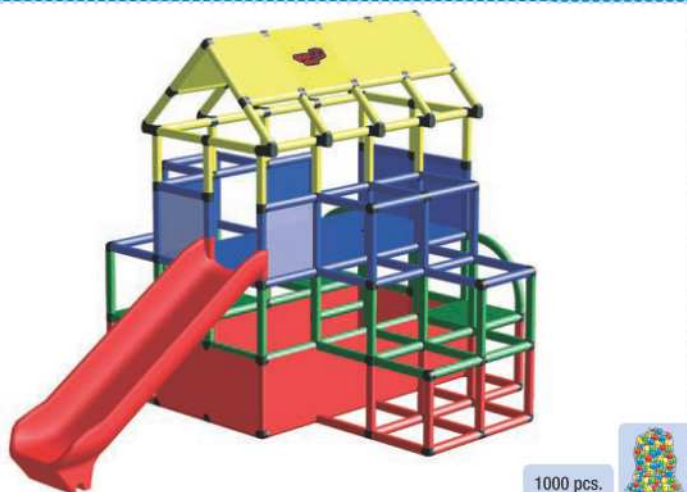

### Playcenter

Dimensions : 265 x 205 x 206 cm

Square meter : 5,43 m<sup>2</sup>

Special feature : like Art. 510 10 (page 21), but with closed ground floor ready for use as Ballpit

PLAYCENTER

Art: 510 25

1000 pcs.

### Playcenter

Abmessungen : 305 x 205 x 206 cm

Quadratmeter : 6,25 m<sup>2</sup>

Besonderheit : wie Art. 510 11 (Seite 21), aber mit geschlossenem unteren Bereich für die Nutzung als Bällebad