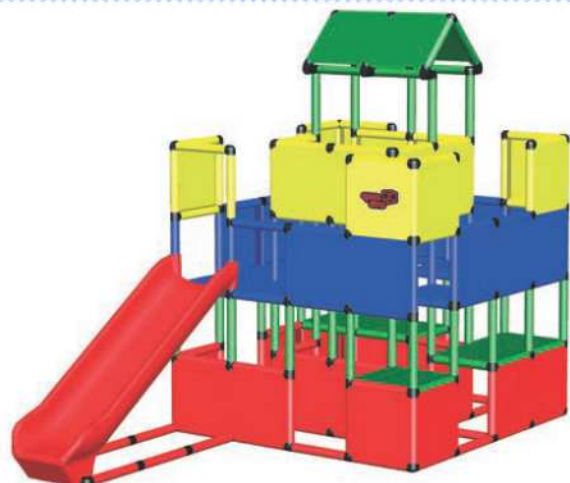

### Turm mit Modularrutsche

Abmessungen : 245 x 132 x 175 cm  
Quadratmeter : 3,23 m<sup>2</sup>  
Besonderheit : mit Plexiglasscheiben, Modularrutsche sowie kleinem Bällebad

### Tower with Modular Slide

Dimensions : 245 x 132 x 175 cm  
Square meter : 3,23 m<sup>2</sup>  
Special feature : with Plexiglass Panels, Modular Slide and small Ball Pit

PLAYCENTER

Art: 189 10