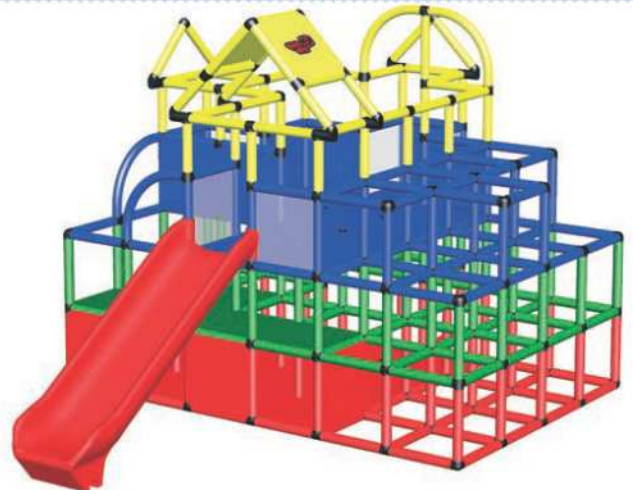

Playcenter

Dimensions : 345 x 245 x 206 cm
Square meter : 8,45 m²
Special feature : giant climbing levels incl.
labyrinth, Curved Tubes, Integrated
Slide and Plexiglass Panels