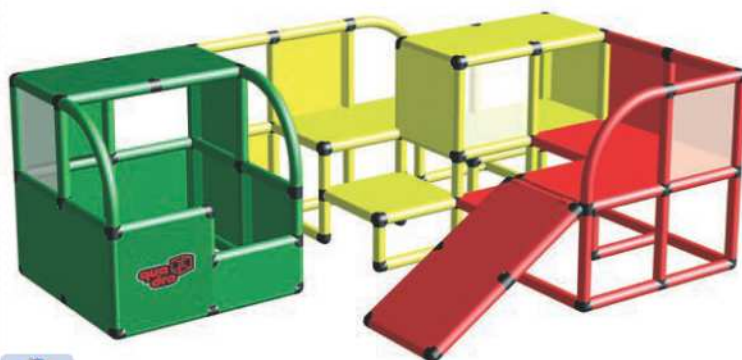

Ballhouse + Tube + Babyslide

Dimensions : 245 x 165 x 85 cm
Square meter : 4,04 m²
Special feature : Playcenter for small children, with Babyslide, Plexiglass Panels and small Ballpit

500 pcs.

Art: 510 38

Kletterburg + Integralrutsche

Abmessungen : 215 x 200 x 205 cm
Quadratmeter : 4,30 m²
Besonderheit : inkl. Integralrutsche, Plexiglasscheibe and Baby Rutsche

Climbing Castle + Integrated Slide

Dimensions : 215 x 200 x 205 cm
Square meter : 4,30 m²
Special feature : incl. Integrated Slide, Plexiglass Panel and Baby Slide