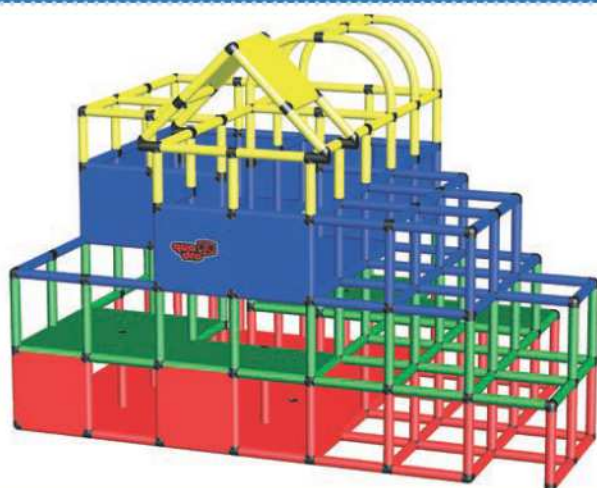

### Playcenter

Abmessungen : 245 x 205 x 206 cm

Quadratmeter : 5,02 m<sup>2</sup>

Besonderheit : riesiger Kletterbereich inkl. Labyrinth und Bogenrohren, für maximalen Spielspaß

### Playcenter

Abmessungen : 285 x 205 x 206 cm

Quadratmeter : 5,84 m<sup>2</sup>

Besonderheit : großes Playcenter mit riesigem Kletterbereich inkl. Labyrinth und Bogenrohren