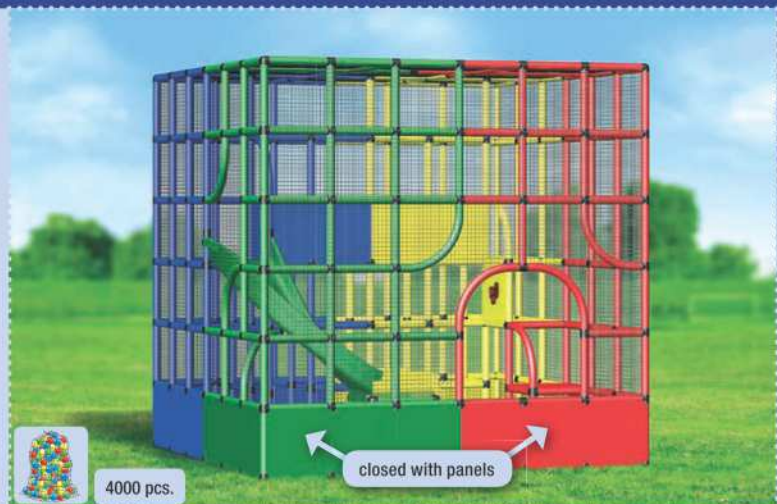

4000 pcs.

closed with panels