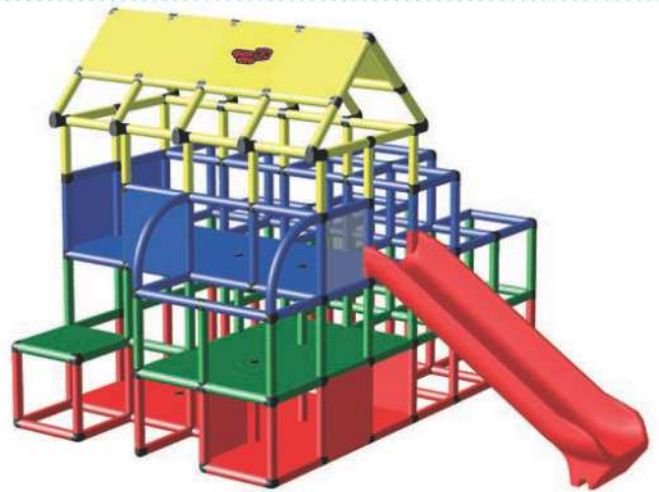

Art: 510 12

PLAYCENTER

Playcenter

Abmessungen : 305 x 245 x 206 cm
Quadratmeter : 7,47 m²
Besonderheit : riesiger Kletterbereich inkl.
Bogenrohren, Plexiglasscheibe
und Integralrutsche

Playcenter

Dimensions : 305 x 245 x 206 cm
Square meter : 7,47 m²
Special feature : giant climbing levels incl.
Curved Tubes, Plexiglass Panel
and Integrated Slide