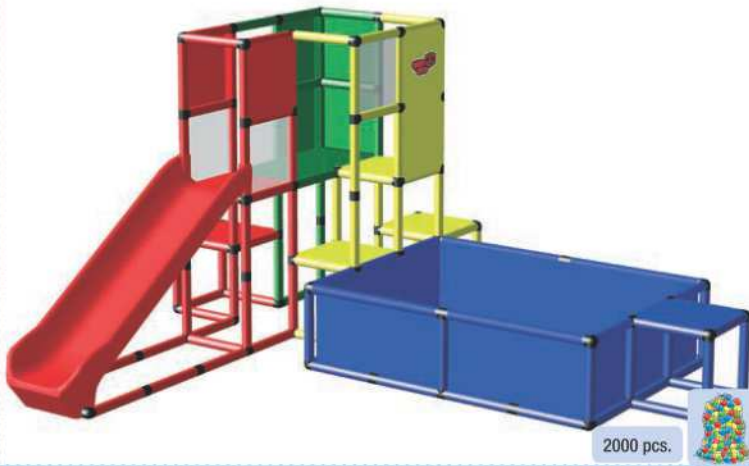

Spielturm mit großem Bällebad

Abmessungen : 325 x 295 x 165 cm

Quadratmeter : 9,59 m²

Besonderheit : inkl. Integralrutsche, Plexiglas-scheiben und Bällebad

Playtower with large Ball Pit

Dimensions : 325 x 295 x 165 cm

Square meter : 9,59 m²

Special feature : incl. Integrated Slide, Plexiglass Panels and Ballpit

Art: 510 43