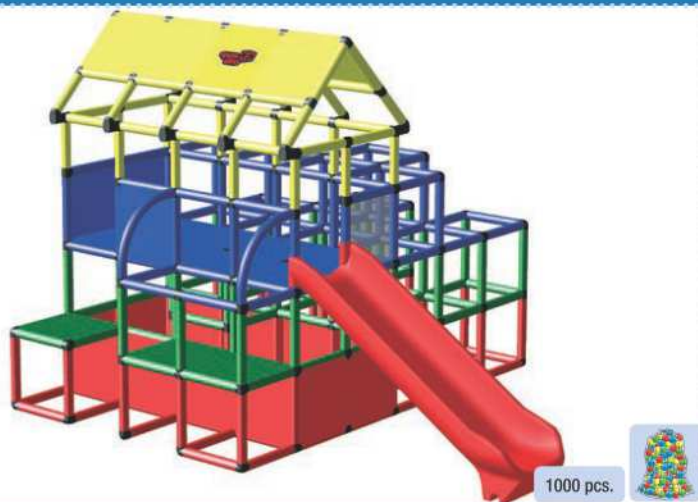

1000 pcs.

Playcenter

Abmessungen : 305 x 245 x 206 cm

Quadratmeter : 7,47 m²

Besonderheit : wie Art. 510 12 (Seite 22), aber mit geschlossenem unteren Bereich für die Nutzung als Bällebad

Playcenter

Dimensions : 305 x 245 x 206 cm

Square meter : 7,47 m²

Special feature : like Art. 510 12 (page 22), but with closed ground floor ready for use as Ballpit

Art: 510 27