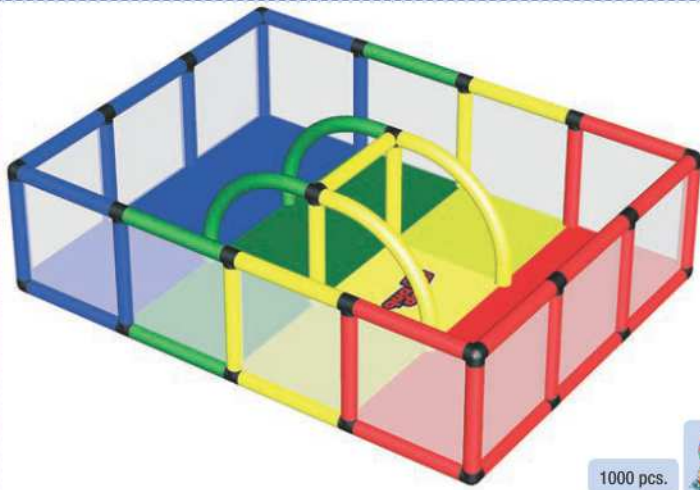

Art: 510 32

1000 pcs.

Laufstall

Abmessungen : 165 x 125 x 45 cm
Quadratmeter : 2,06 m²
Besonderheit : Bällebad mit vielen Plexiglas-
scheiben, für kleine Kinder

Playpen

Dimensions : 165 x 125 x 45 cm
Square meter : 2,06 m²
Special feature : ballpit with several Plexiglass
Panels, for small children

PLAYCENTER

Art: 510 33