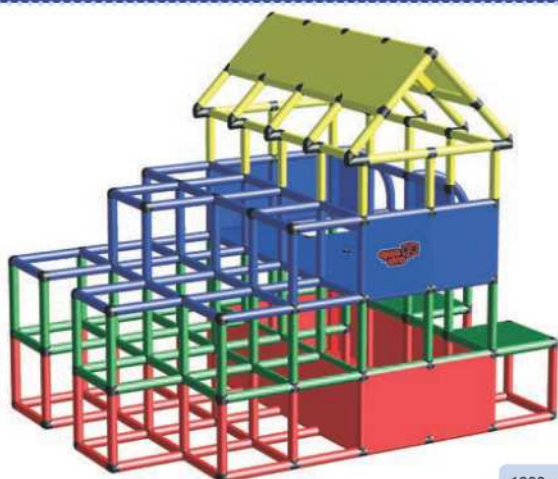

1000 pcs.

Playcenter

Abmessungen : 245 x 165 x 206 cm

Quadratmeter : 4,04 m²

Besonderheit : wie Art. 510 05 (Seite 20), aber mit geschlossenem unteren Bereich für die Nutzung als Bällebad

Playcenter

Dimensions : 245 x 165 x 206 cm

Square meter : 4,04 m²

Special feature : like Art. 510 05 (page 20), but with closed ground floor ready for use as Ballpit