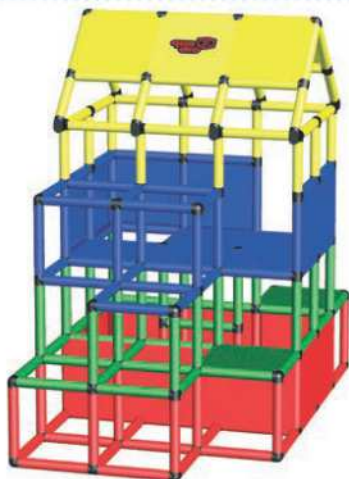

500 pcs.

Playcenter

Abmessungen : 205 x 125 x 206 cm

Quadratmeter : 2,56 m²

Besonderheit : wie Art. 510 03 (Seite 19), aber mit geschlossenem unteren Bereich für die Nutzung als Bällebad

Playcenter

Dimensions : 205 x 125 x 206 cm

Square meter : 2,56 m²

Special feature : like Art. 510 03 (page 19), but with closed ground floor ready for use as Ballpit