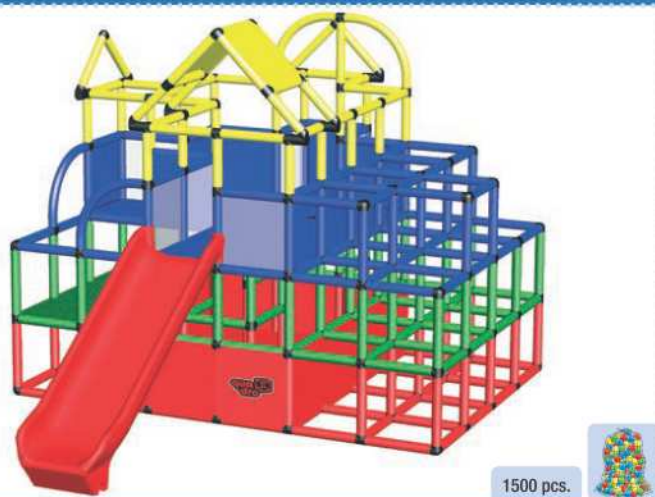

1500 pcs.

Playcenter

Abmessungen : 345 x 245 x 206 cm

Quadratmeter : 8,45 m²

Besonderheit : wie Art. 510 13 (Seite 22), aber mit geschlossenem unteren Bereich für die Nutzung als Bällebad

Playcenter

Dimensions : 345 x 245 x 206 cm

Square meter : 8,45 m²

Special feature : like Art. 510 13 (page 22), but with closed ground floor ready for use as Ballpit