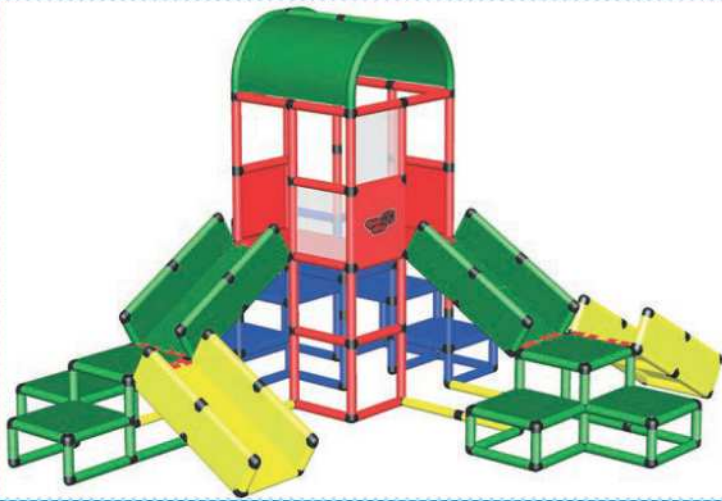

### Pyramid + 2 Baby Slides

Dimensions : 200 x 200 x 156 cm  
Square meter : 4,00 m<sup>2</sup>  
Special feature : ideal for small Children, with two Baby Slides

Art: 510 40

PLAYCENTER

### Mega Spielturm + Krabbelbrücken

Abmessungen : 335 x 285 x 205 cm

Quadratmeter : 9,55 m<sup>2</sup>

Besonderheit : inkl. Aluminium Profilen, Plexiglas-scheiben und Spezialrampen