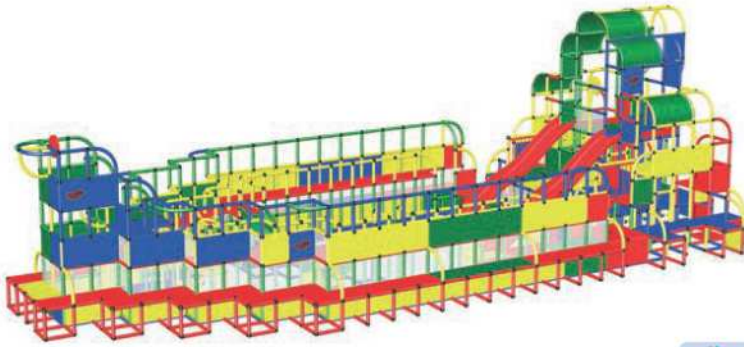

20.000 pcs.

Tiquadro

Abmessungen : 1165 x 485 x 365 cm

Quadratmeter : 56,50 m²

Besonderheit : gigantisch mit 2 Doppel-Rutschen
(4 Modularrutschen in Reihe), Bogen-
rutschen und Plexiglasscheiben

Tiquadro

Dimensions : 1165 x 485 x 365 cm

Square meter : 56,50 m²

Special feature : gigantic with 2 double slides
(4 Modular Slides in a row),
Curved Slides and Plexiglass Panels