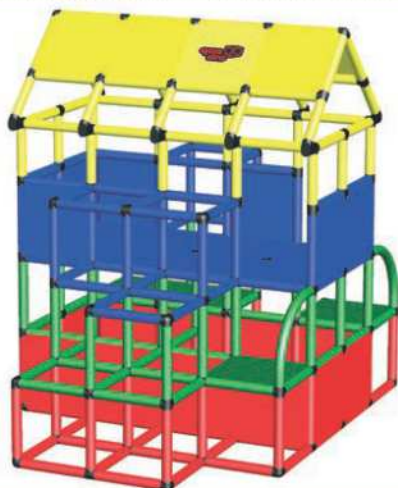

1000 pcs.

Playcenter

Abmessungen : 205 x 165 x 206 cm

Quadratmeter : 3,38 m²

Besonderheit : wie Art. 510 04 (Seite 20), aber mit geschlossenem unteren Bereich für die Nutzung als Bällebad

Playcenter

Dimensions : 205 x 165 x 206 cm

Square meter : 3,38 m²

Special feature : like Art. 510 04 (page 20), but with closed ground floor ready for use as Ballpit