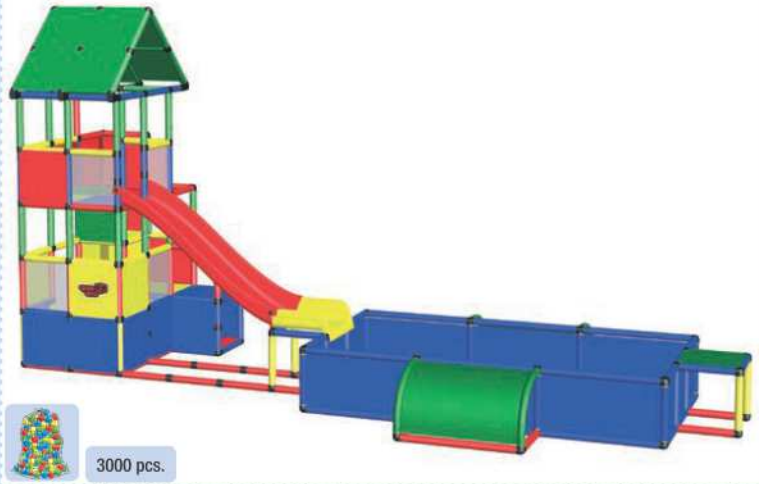

Art: 509 00

PLAYCENTER

Playcenter inkl. Pool XXL

Abmessungen : 485 x 205 x 264 cm
Quadratmeter : 9,94 m²
Besonderheit : Playcenter mit Plexiglasscheiben,
Pool XXL sowie Modularrutsche
für maximalen Wasserspaß

Playcenter incl. Pool Extra Large

Dimensions : 485 x 205 x 264 cm
Square meter : 9,94 m²
Special feature : Playcenter with Plexiglass Panels,
Pool XXL and Modular Slide
for maximum water fun

3000 pcs.

Art: 505 12

Mega-Activity Center

Abmessungen : 245 x 245 x 216 cm
Quadratmeter : 6,00 m²
Besonderheit : rundum-sorglos-Lösung für
großzügige Spielecken inkl. 6
Stühlen und Bogenrutsche

Mega-Activity Center

Dimensions : 245 x 245 x 216 cm
Square meter : 6,00 m²
Special feature : sit back and relax solution
for generous play areas incl. 6
chairs and Curved Slide